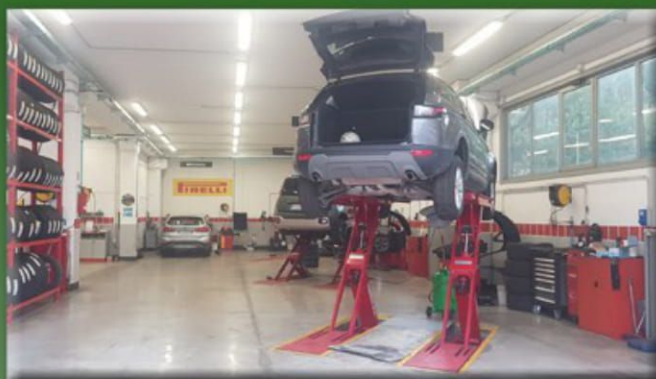

Sabato: 08:30-13:00

REPARTO PNEUMATICI

- EQUILIBRATURA
- CONVERGENZA
- SMONTAGGIO/MONTAGGIO
- VALVOLE
- RIPARAZIONI PNEUMATICI
- DEPOSITI STAGIONALI

REPARTO MECCANICA

- TAGLIANDI
- AMMORTIZZATORI
- FRENI
- DIAGNOSTICA
- RICARICA ARIA CONDIZIONATA